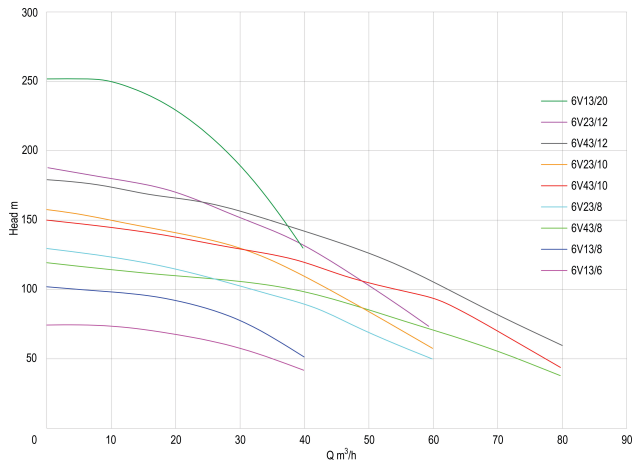

Rovatti Bronpomp gietijzer DN85 flens groen type 6V23/8 (7024602)

rovatti pompe

TECHNISCHE SPECIFICATIES

Kleur groen

Materiaal gietijzer

Pomphuis gietijzer

Materiaal waaier 1 gietijzer

Verbinding flens

Buiten ø 142 mm

Pers 170

Motor RPM 2900

Type 6V23/8

Capaciteit 38/95 - 65/47 m³/h

Vermogen 25 PK

MWK 125 m

Maat DN85

Vermogen 18.5 kW

Waaiers 8

Max capaciteit 60 m³/h

Rendement 66,7 %

Gegenerereerd op datum: 26-05-2026

<http://www.bosta.com>