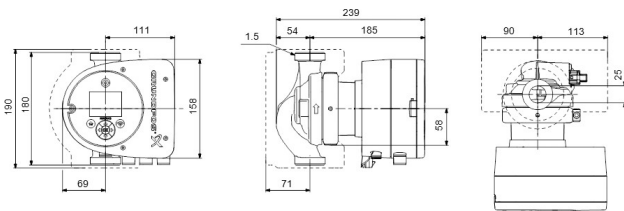

Grundfos Circulatiepomp met variabele snelheid RVS 1.5" buitendraad 10bar 1.56A 230VAC zwart/rood WRAS type MAGNA3 25-120N (180) (7039835)

GRUNDFOS 

TECHNISCHE SPECIFICATIES

Kleur	zwart/rood
Materiaal	RVS
Keurmerk	WRAS
Pomphuis	RVS
Materiaal waaier 1	glasvezel versterkt PES
Verbinding	buitendraad
Spanning	230VAC
Max. temperatuur	110 °C
Min. mediumtemperatuur (continu)	-10 °C
Waaiers	1
Herz	50 Hz
Max. omgevingstemperatuur	40 °C
Werkdruk	10 bar
Min. omgevingstemperatuur	0 °C
Type	MAGNA3 25-120N (180)
MWK	12 m

Maat

1.5"

Ampère

1.56 A

Gegenereerd op datum: 27-05-2026

<http://www.bosta.com>