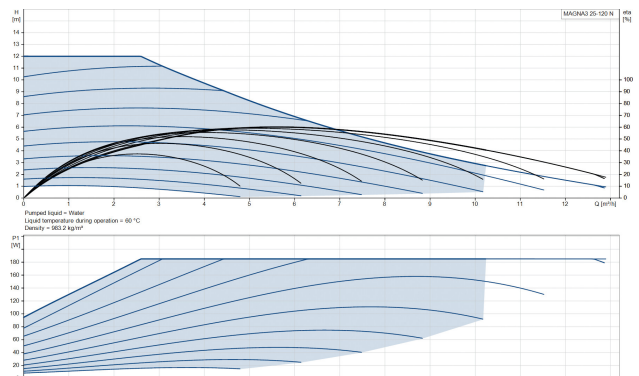

Grundfos Circulatiepomp met variabele snelheid RVS 1.5" buitendraad 10bar 1.56A 230VAC zwart/rood WRAS type MAGNA3 25-120N (180) (7039835)

GRUNDFOS 

TECHNISCHE SPECIFICATIES

Kleur	zwart/rood
Materiaal	RVS
Keurmerk	WRAS
Pomphuis	RVS
Materiaal waaier 1	glasvezel versterkt PES
Verbinding	buitendraad
Spanning	230VAC
Max. temperatuur	110 °C
Min. mediumtemperatuur (continu)	-10 °C
Waaiers	1
Herz	50 Hz
Max. omgevingstemperatuur	40 °C
Werkdruk	10 bar
Min. omgevingstemperatuur	0 °C
Type	MAGNA3 25-120N (180)
MWK	12 m

Maat

1.5"

Ampère

1.56 A

Gegenereerd op datum: 27-05-2026

<http://www.bosta.com>