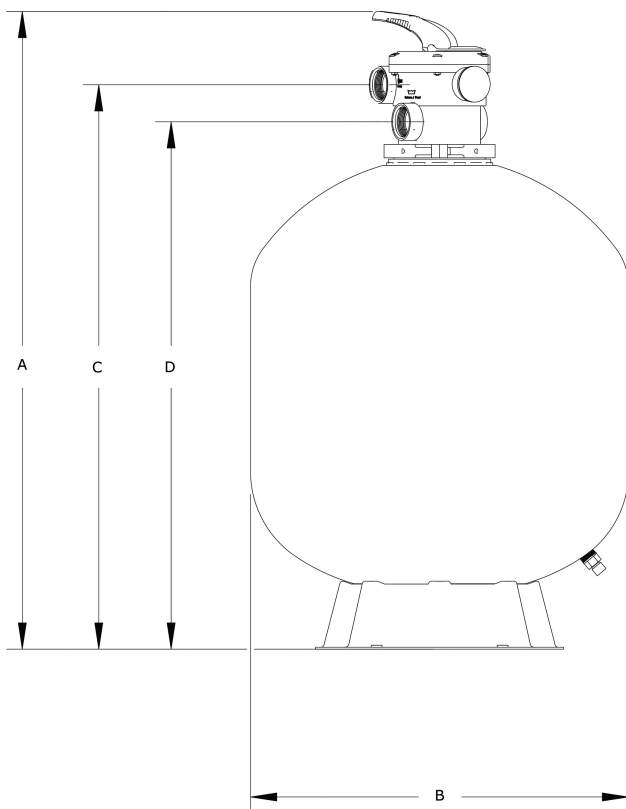

**Zandfilter PP 50 mm / 1 1/2"
binnendraad 3,75bar beige
type T450 (7043245)**

TECHNISCHE SPECIFICATIES

Kleur beige

Materiaal PP

Verbinding binnendraad

Werkdruk 3,75 bar

Max. temp. 43 °C

Type T450

Capaciteit 6 m³/h

Maat 50 mm / 1 1/2"

Diameter 450 mm

Gewicht 9 kg

Zand 75 kg

Filteropp. 0.16 m²

Max. vol. zwembad 30 m³

AFMETINGEN

A 770 mm

B 18 "

B 18 inch

B 450 mm

C 660 mm

D 600 mm

PRODUCTINFORMATIE

Kenmerken: