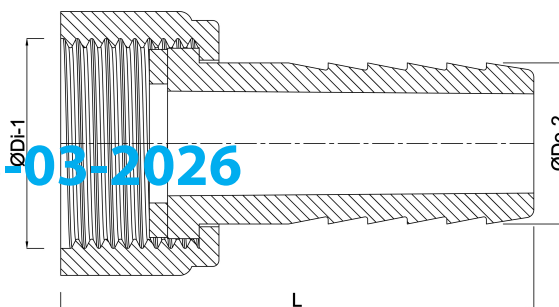

**Slangtule PP 2" x 50 mm wartel  
binnendraad x slangtule 6bar  
grijs (0330241)**

# TECHNISCHE SPECIFICATIES

Kleur	grijs
Materiaal	PP
Materiaal afdichting	EPDM
Verbinding	wartel binnendraad x slangtule
Werkdruk	6 bar
Max. temp.	80 °C
Maat	2" x 50 mm

## AFMETINGEN

L	84.5 mm
Lq-2	44 mm
ØDi-1	2 "
ØDo-2	50 mm

Gegenerereerd op datum: 13-03-2026

<http://www.bosta.com>