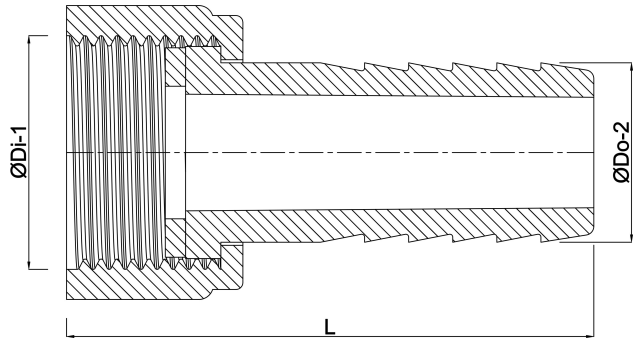

**Slangtule PP 2" x 50 mm wartel
binnendraad x slangtule 6bar
grijs (0330241)**

TECHNISCHE SPECIFICATIES

Kleur	grijs
Materiaal	PP
Materiaal afdichting	EPDM
Verbinding	wartel binnendraad x slangtule
Werkdruk	6 bar
Max. temp.	80 °C
Maat	2" x 50 mm

AFMETINGEN

L	84.5 mm
Lq-2	44 mm
ØDi-1	2 "
ØDo-2	50 mm

Gegenerereerd op datum: 23-05-2026

<http://www.bosta.com>