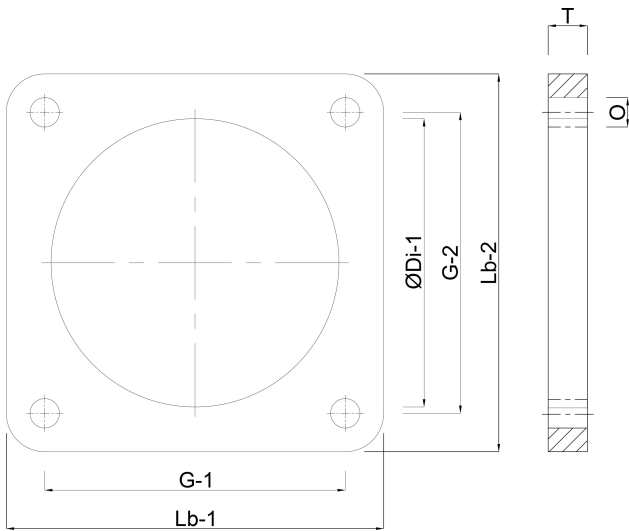

**Flens staal 6" x 150 mm**  
**vierkantflens x stomplas zwart**  
**(0200592)**

# TECHNISCHE SPECIFICATIES

Kleur	zwart
Materiaal	staal
Verbinding	vierkantflens x stompllas
Dikte	8 mm
Gaten	4
Maat	6" x 150 mm
Buitenmaat flens	180x180

# AFMETINGEN

Boutafstand	150 x 150 mm
G-1	150 mm
G-2	150
Lb	180 mm
Lb-2	180 mm
O	13 mm
T	8 mm
ØDi-1	150 mm

**Gegeneerd op datum: 23-05-2026**

<http://www.bosta.com>