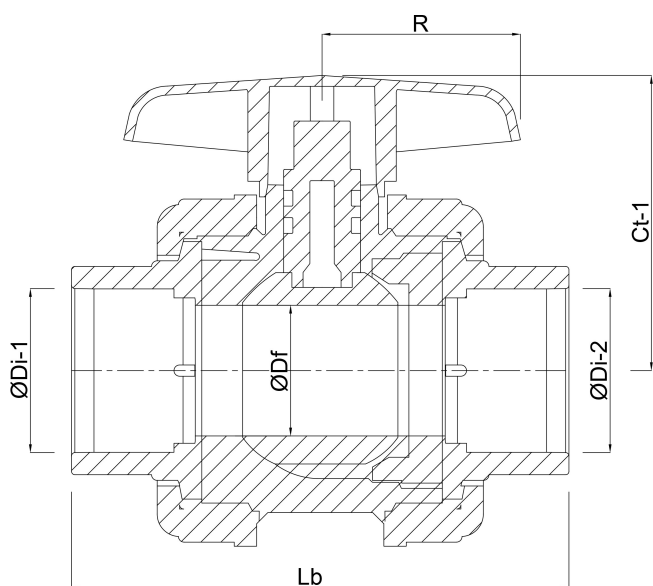

Maat 20 mm

DN

20

## AFMETINGEN

Ct-1 46 mm

Lb 84 mm

R 35 mm

 $\varnothing Df$  15 mm $\varnothing Di-1$  20 mm $\varnothing Di-2$  20 mm