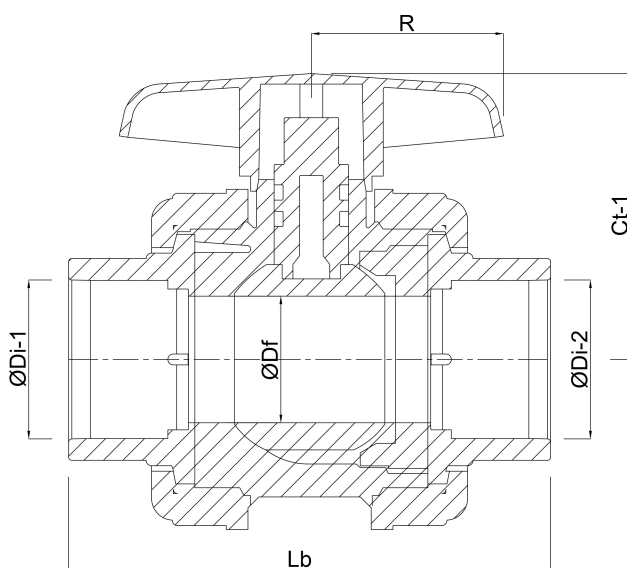

Werkdruk 16 bar

Maat 20 mm

DN

20

AFMETINGEN

Ct-1 46 mm

Lb 84 mm

R 35 mm

ØDf 15 mm

ØDi-1 20 mm

ØDi-2 20 mm

PRODUCTINFORMATIE

Met gezekerde kogel.

Gegenerereerd op datum: 23-05-2026

<http://www.bosta.com>