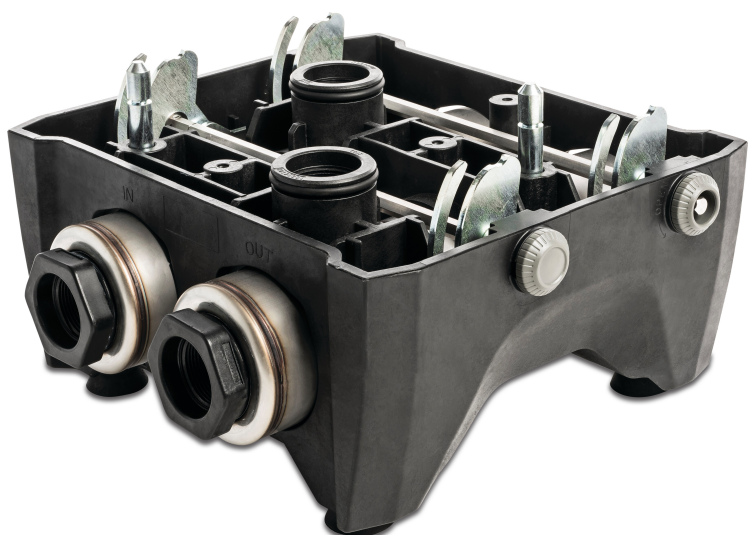

DAB Docking station 1 1/4" x 1" binnendraad x buitendraad WRAS type ESYDOCK Max (7031296)

TECHNISCHE SPECIFICATIES

Type	ESYDOCK Max
Keurmerk	WRAS
Verbinding	binnendraad x buitendraad
Maat	1 1/4" x 1"

PRODUCTINFORMATIE

Wordt gebruikt voor het monteren van 1 Esybox, inclusief trillingdempers.

Gegenererd op datum: 26-05-2026

<http://www.bosta.com>