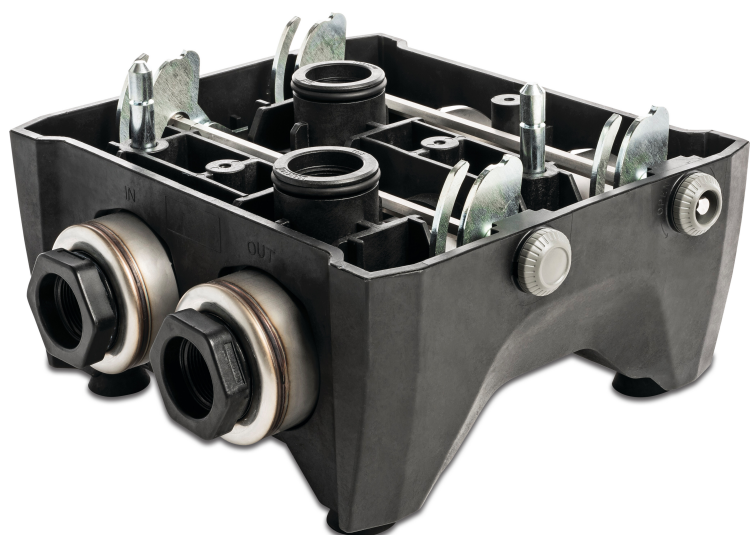

DAB Docking station 1 1/4" x 1" binnendraad x buitendraad WRAS type ESYDOCK Max (7031296)

TECHNISCHE SPECIFICATIES

Type	ESYDOCK Max
Keurmerk	WRAS
Verbinding	binnendraad x buitendraad
Maat	1 1/4" x 1"

PRODUCTINFORMATIE

Wordt gebruikt voor het monteren van 1 Esybox, inclusief trillingdempers.

Gegenererd op datum: 14-03-2026

<http://www.bosta.com>