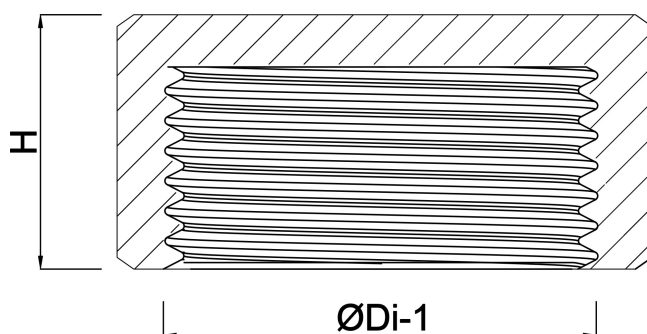

Profec Eindkap PVC-U 2"
binnendraad 10bar grijs type
vlak (0110580)

TECHNISCHE SPECIFICATIES

Kleur grijs

Type vlak

Materiaal PVC-U

Materiaal afdichting EPDM

Verbinding binnendraad

Werkdruk 10 bar

Maat 2"

AFMETINGEN

H 29 mm

ØDi-1 2"

PRODUCTINFORMATIE

Met afdichtring

Gegenereerd op datum: 13-03-2026

<http://www.bosta.com>