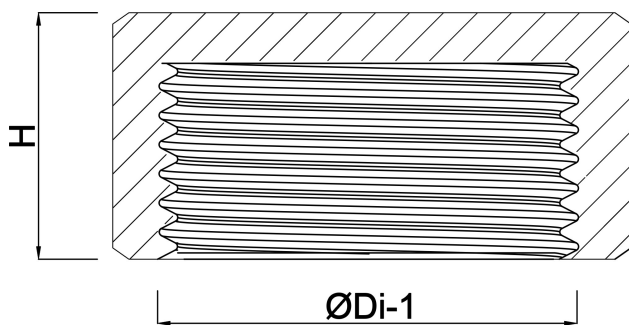

Profec Eindkap PVC-U 2" binnendraad 10bar grijs type vlak (0110580)

TECHNISCHE SPECIFICATIES

Kleur grijs

Type vlak

Materiaal PVC-U

Materiaal afdichting EPDM

Verbinding binnendraad

Werkdruk 10 bar

Maat 2"

AFMETINGEN

H 29 mm

ØDi-1 2"

PRODUCTINFORMATIE

Met afdichtring

Gegenereerd op datum: 23-05-2026

<http://www.bosta.com>