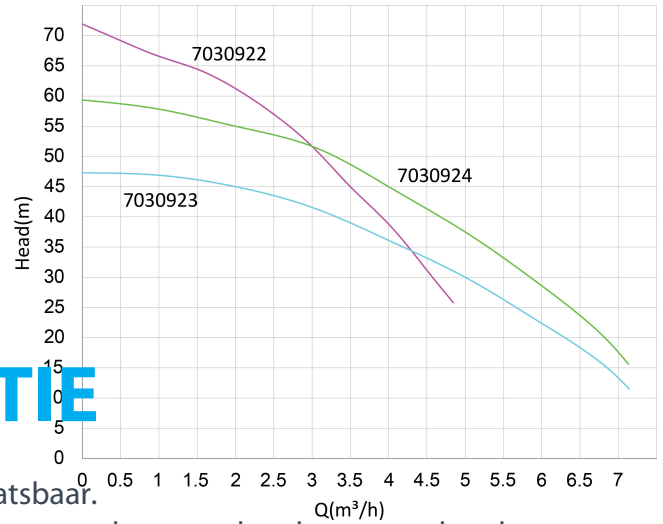

ØDi-1

1 "

ØDi-2

1 "

PRODUCTINFORMATIE

Installatie: in horizontale positie zowel vast als verplaatsbaar.

Wordt geleverd zonder elektriciteitskabel, installatie moet gedaan worden door een erkend installateur.

Gegenereerd op datum: 08-05-2026

<http://www.bosta.com>