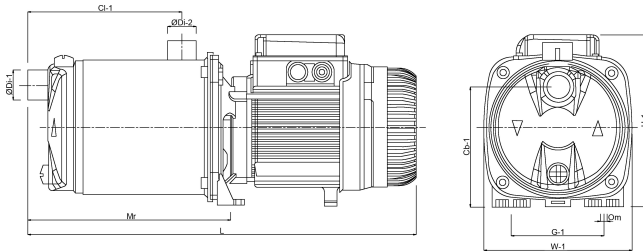

**DAB Meertraps
centrifugaalpomp RVS 304 1"
binnendraad 6,5A 230VAC
groen zelfaanzuigend type
EUROINOX 40/80M (7030924)**

TECHNISCHE SPECIFICATIES

Kleur	groen
Materiaal	RVS 304
Materiaal waaier 1	technopolymer
Model	zelfaanzuigend
Verbinding	binnendraad
Max. temperatuur	35 °C
Breedte	174 mm
Min. mediumtemperatuur (continu)	0 °C
Hoogte	203 mm
Pers	1 "
Max. omgevingstemperatuur	40 °C
Zuig	1 "
Min. omgevingstemperatuur	0 °C
Type	EUROINOX 40/80M
Vermogen	1,36 PK
MWK	59 m

Maat	1"
Lengte	458 mm
Spanning	230VAC
Gewicht	15.5 kg
Vermogen	1 kW
Max capaciteit	7.2 m ³ /h
BEP Capaciteit	5.4
BEP Opvoerhoogte	34.7
Afmeting verpakking L/B/H	480 x 212 x 265 mm

AFMETINGEN

Cb-1	143 mm
Cl-1	166 mm
G-1	111 mm
H-1	203 mm
L	458 mm
Mr	241 mm
O	9 mm
W-1	174 mm

ØDi-1

1 "

ØDi-2

1 "

PRODUCTINFORMATIE

Installatie: in horizontale positie zowel vast als verplaatsbaar.

Wordt geleverd zonder elektriciteitskabel, installatie moet gedaan worden door een erkend installateur.