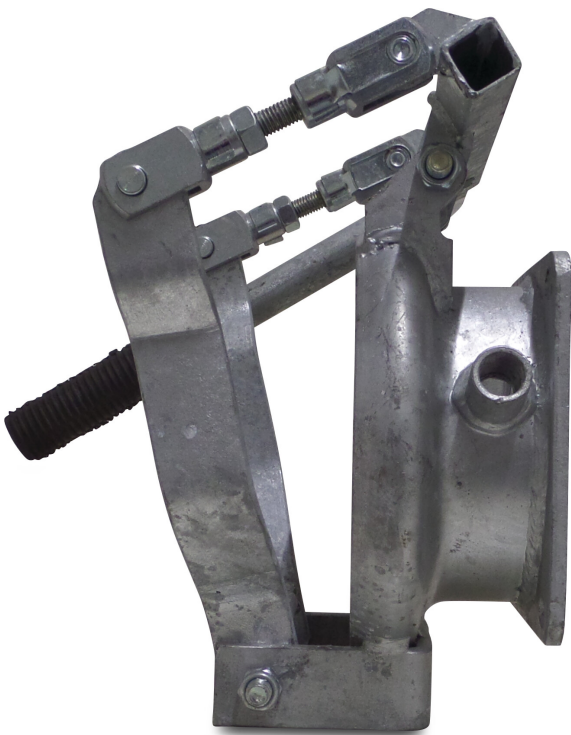

**Snelaansluitstuk staal
gegalvaniseerd 159 mm x 6" M-
deel Perrot x vierkantflens
type Perrot kort (0218516)**

TECHNISCHE SPECIFICATIES

Type	Perrot
------	--------

Materiaal	staal
-----------	-------

Oppervlaktebehandeling	gegalvaniseerd
------------------------	----------------

Verbinding	M-deel Perrot x vierkantflens
------------	-------------------------------

Type	kort
------	------

Maat	159 mm x 6"
------	-------------

Lengte	150 mm
--------	--------

Breedte	250 mm
---------	--------

Hoogte	253 mm
--------	--------

Gegenererd op datum: 25-05-2026

<http://www.bosta.com>