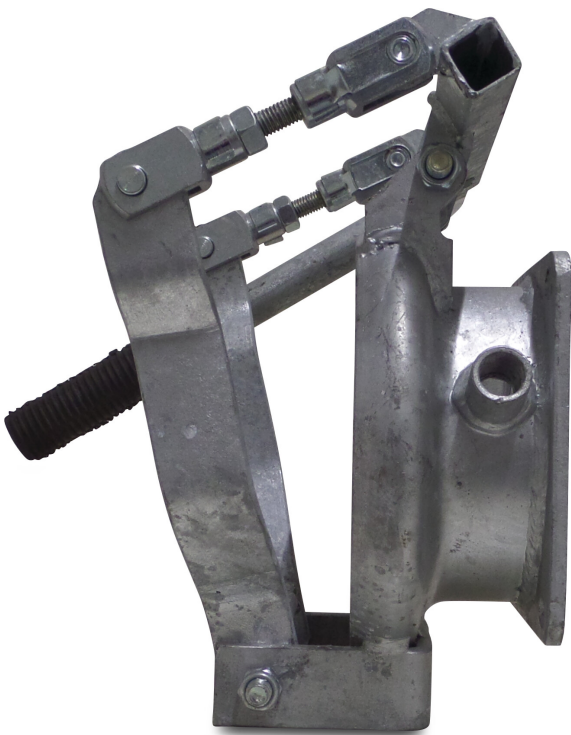

**Snelaansluitstuk staal  
gegalvaniseerd 159 mm x 6" M-  
deel Perrot x vierkantflens  
type Perrot kort (0218516)**

# TECHNISCHE SPECIFICATIES

Type	Perrot
------	--------

Materiaal	staal
-----------	-------

Oppervlaktebehandeling	gegalvaniseerd
------------------------	----------------

Verbinding	M-deel Perrot x vierkantflens
------------	-------------------------------

Type	kort
------	------

Maat	159 mm x 6"
------	-------------

Lengte	150 mm
--------	--------

Breedte	250 mm
---------	--------

Hoogte	253 mm
--------	--------

**Gegenererd op datum: 09-10-2025**

<http://www.bosta.com>