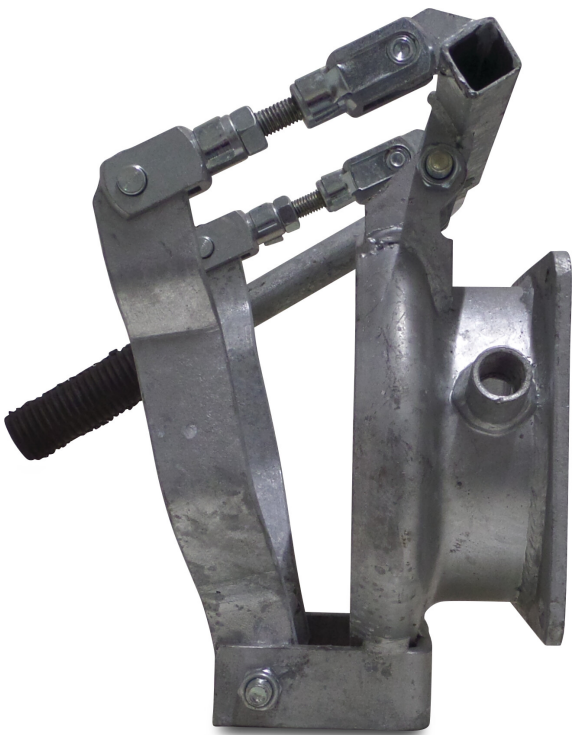

**Snelaansluitstuk staal
gegalvaniseerd 159 mm x 6" M-
deel Perrot x vierkantflens
type Perrot kort (0218516)**

TECHNISCHE SPECIFICATIES

Type	Perrot
------	--------

Materiaal	staal
-----------	-------

Oppervlaktebehandeling	gegalvaniseerd
------------------------	----------------

Verbinding	M-deel Perrot x vierkantflens
------------	-------------------------------

Type	kort
------	------

Maat	159 mm x 6"
------	-------------

Lengte	150 mm
--------	--------

Breedte	250 mm
---------	--------

Hoogte	253 mm
--------	--------

Gegenererd op datum: 09-03-2026

<http://www.bosta.com>