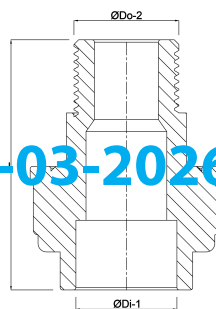

VDL Verbindingskoppeling
PVC-U 2 1/2" x 75 mm
buitendraad x lijmmof 10bar
grijs (7018236)

VL Van de Lande

TECHNISCHE SPECIFICATIES

Kleur	grijs
Materiaal	PVC-U
Materiaal afdichting	EPDM
Verbinding	buitendraad x lijmmof
Maat	2 1/2" x 75 mm
Werkdruk	10 bar

AFMETINGEN

F-2	34 mm
Hi-1	44 mm
L	134 mm
ØDi-1	75 mm
ØDo-2	2,5 "

Gegenerereerd op datum: 14-03-2026

<http://www.bosta.com>