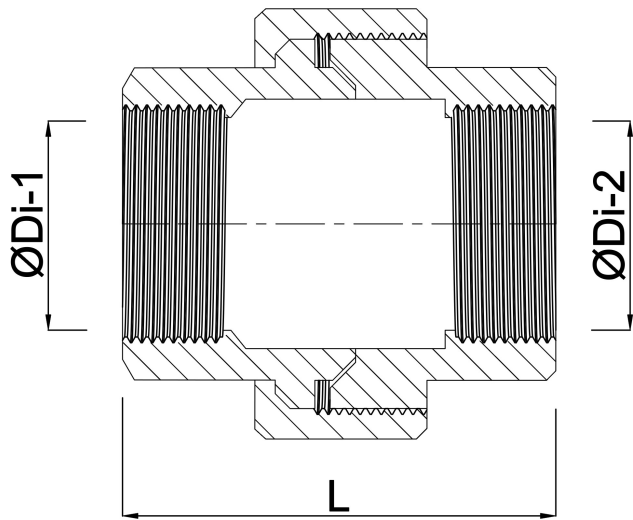

Profec Nr. 330 Koppeling RVS
316 3/4" binnendraad 10bar
type vlak (0080932)

TECHNISCHE SPECIFICATIES

Type	vlak
Materiaal	RVS 316
Materiaal afdichting	teflon
Verbinding	binnendraad
Fitting nr.	Nr. 330
Werkdruk	10 bar
Maat	3/4"
Lengte	40 mm
Buiten ø	43 mm

AFMETINGEN

Kn	46 mm
L	45 mm
ØDi-1	3/4 "
ØDi-2	3/4 "

Gegenerereerd op datum: 22-05-2026

<http://www.bosta.com>