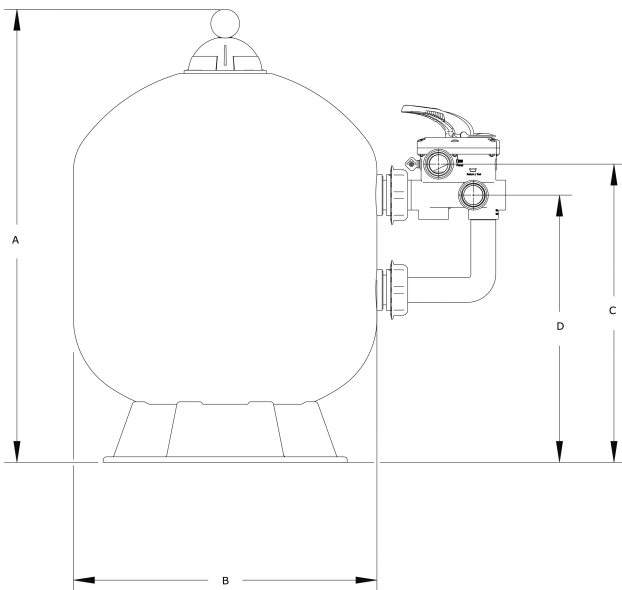

Zandfilter PP 1 1/2"
binnendraad 3,75bar beige
type S450 (7043241)

TECHNISCHE SPECIFICATIES

Kleur beige

Materiaal PP

Verbinding binnendraad

Werkdruk 3,75 bar

Max. temp. 40 °C

Type S450

Capaciteit 6 m³/h

Maat 1 1/2"

Diameter 450 mm

Gewicht 9 kg

Zand 75 kg

Filteropp. 0.16 m²

Max. vol. zwembad 30 m³

AFMETINGEN

A 645 mm

B 18 "

B 18 inch

B 450 mm

C 356 mm

D 206 mm

PRODUCTINFORMATIE

Kenmerken:

- Hoogwaardige PP filterhouder
- Zeer hoge maximale werkdruk tot 3,75 bar
- Inclusief 6 wegklep

Gegenereerd op datum: 28-05-2026

<http://www.bosta.com>