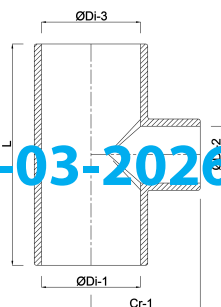

**Profec Verloop T-stuk 90° PVC-
U 75 mm x 50 mm x 75 mm
lijmmof 16bar grijs (0110305)**

TECHNISCHE SPECIFICATIES

Kleur grijs

Materiaal PVC-U

Verbinding lijmmof

Maat 75 mm x 50 mm x 75 mm

Werkdruk 16 bar

AFMETINGEN

Cr-1 70 mm

L 166 mm

ØDi-1 75 mm

ØDi-2 50 mm

ØDi-3 75 mm

β 90°

Gegenerereerd op datum: 13-03-2026

<http://www.bosta.com>