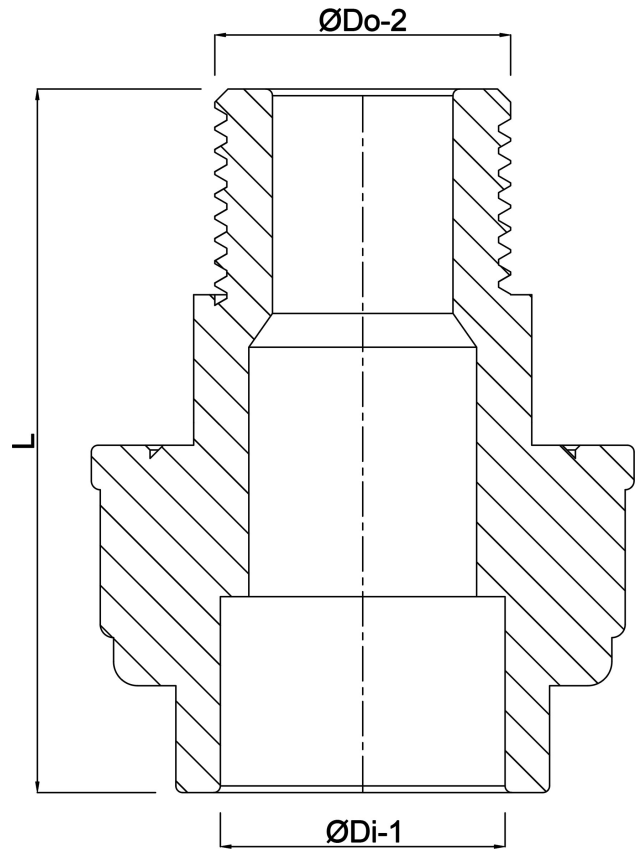

Profec Koppeling met O-ring
PVC-U 63 mm x 2" lijmmof x
buitendraad 10bar grijs
(0100433)

TECHNISCHE SPECIFICATIES

Kleur grijs

Materiaal PVC-U

Materiaal afdichting EPDM

Geschikt voor

Verbinding lijmmof x buitendraad

Werkdruk 10 bar

Maat 63 mm x 2"

AFMETINGEN

L 103 mm

ØDi-1 63 mm

ØDo-2 2"

Gegenerereerd op datum: 22-05-2026

<http://www.bosta.com>