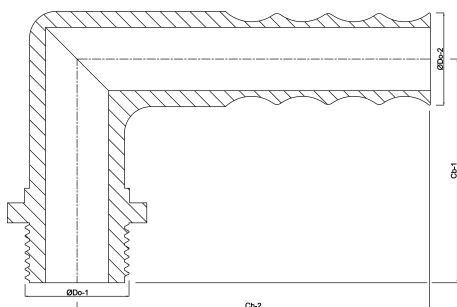

**Knie 90° nylon 1/2" x 12 mm
buitendraad x slangtule 10bar
grijs (0440198)**

TECHNISCHE SPECIFICATIES

Kleur	grijs
Materiaal	nylon
Verbinding	buitendraad x slangtule
Max. temperatuur	80 °C
Werkdruk	10 bar
Maat	1/2" x 12 mm

AFMETINGEN

Cb-1	36 mm
Cb-2	40.5 mm
ØDo-1	1/2 "
ØDo-2	12 mm
β	90 °

Gegenerereerd op datum: 13-03-2026

<http://www.bosta.com>