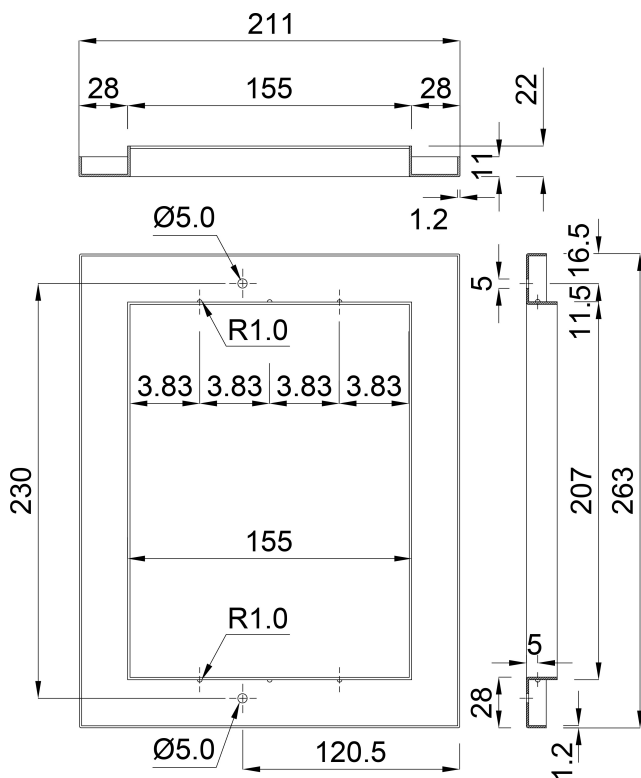

Ocean Opzetstuk ABS 211 mm x 263 mm grijs kleine schaal type Standard (7030349)

ocean.

TECHNISCHE SPECIFICATIES

Kleur	grijs
Type	Standard
Materiaal	ABS/RVS
Model	kleine schaal
Maat	211 mm x 263 mm

AFMETINGEN

H	22 mm
---	-------

Gegenerereerd op datum: 10-03-2026

<http://www.bosta.com>