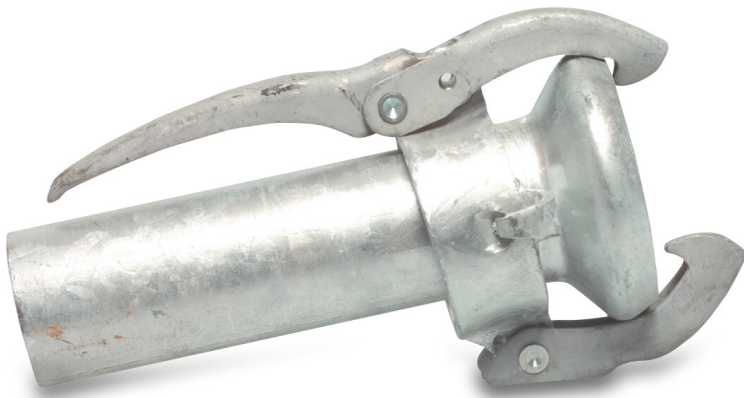

**Snelkoppeling staal
gegalvaniseerd 216 mm x 200
mm M-deel Perrot x lasspie
type Perrot (0200293)**

TECHNISCHE SPECIFICATIES

Type	Perrot
Materiaal	staal
Oppervlaktebehandeling	gegalvaniseerd
Verbinding	M-deel Perrot x lasspie
Maat	216 mm x 200 mm
Lengte	325 mm
Buiten ø	310 mm

PRODUCTINFORMATIE

Inclusief rubber O-ring.

Gegenererd op datum: 23-05-2026

<http://www.bosta.com>