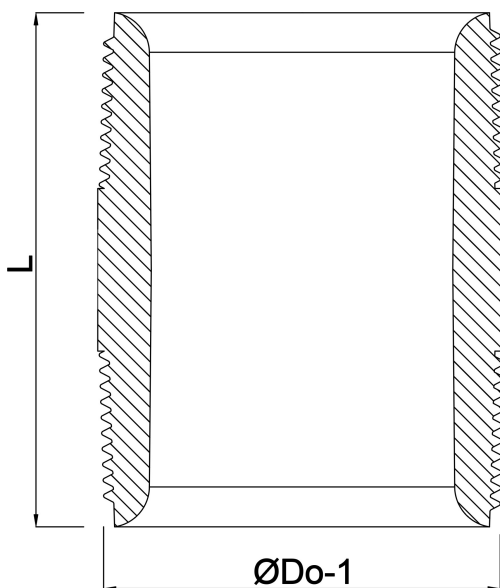

# TECHNISCHE SPECIFICATIES

Materiaal                      messing

Verbinding                    buitendraad

Werkdruk                     40 bar

Maat                            2"

Lengte                        1000 mm

# AFMETINGEN

L                                1000 mm

ØDo-1                        2"

F-1                            1000 mm

**Gegenerereerd op datum: 05-10-2025**

<http://www.bosta.com>