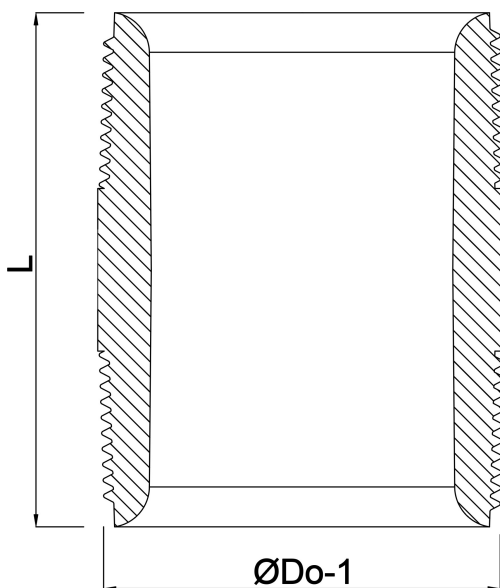

Profec Draadnippel messing 2" buitendraad 40bar 1000 mm (0710620)

TECHNISCHE SPECIFICATIES

Materiaal messing

Verbinding buitendraad

Werkdruk 40 bar

Maat 2"

Lengte 1000 mm

AFMETINGEN

F-1 1000 mm

L 1000 mm

ØDo-1 2"

Gegenerereerd op datum: 13-03-2026

<http://www.bosta.com>