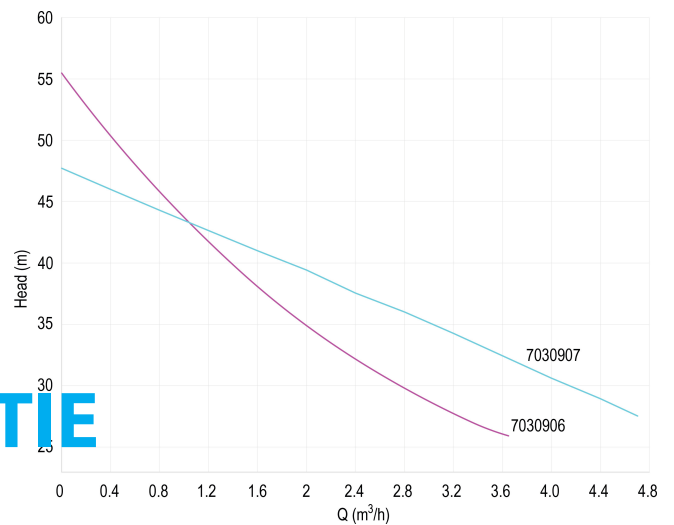

ØDi-1

1 "

ØDi-2

1 "

PRODUCTINFORMATIE

Zuigt aan tot 8 meter diep.

Gegenereerd op datum: 08-05-2026

<http://www.bosta.com>