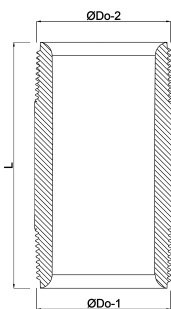

**Profec Nr. 23 Pijpnippel
messing 1 1/2" buitendraad
40bar 60 mm (0701852)**

TECHNISCHE SPECIFICATIES

Materiaal messing

Verbinding buitendraad

Fitting nr. Nr. 23

Maat 1 1/2"

Lengte 60 mm

Werkdruk 40 bar

AFMETINGEN

F-1 21 mm

F-2 21 mm

L 60 mm

ØDo-1 1 1/2 "

ØDo-2 1 1/2 "

Gegenerereerd op datum: 14-03-2026

<http://www.bosta.com>