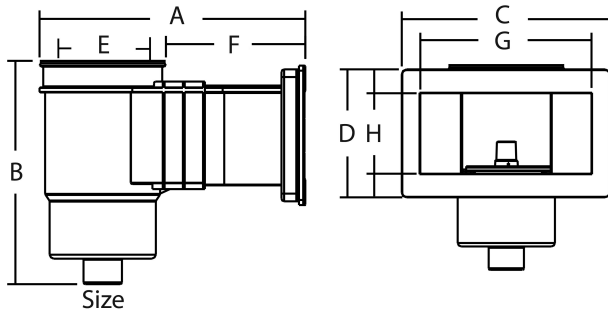

Flotide Skimmer ABS 1 1/2" binnendraad wit rechthoekig type Standard (0181011)

FLOTIDE

TECHNISCHE SPECIFICATIES

Kleur wit

Type Standard

Materiaal ABS/RVS

Geschikt voor linerbaden

Model rechthoekig

Verbinding binnendraad

Lengte 412 mm

Breedte 355 mm

Maat 1 1/2"

AFMETINGEN

A 412 mm

B 349 mm

C 355 mm

D 218 mm

E 173 mm

F 218 mm

G 292 mm

H 137 mm

PRODUCTINFORMATIE

Corrosiebestendige bevestigingsset voor montage skimmer art 0181649 en 0181651 in betonbaden

Gegenererd op datum: 07-03-2026