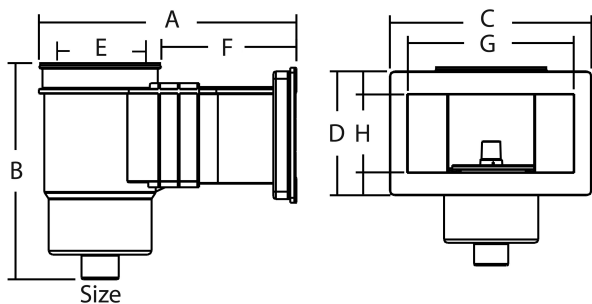

Flotide Skimmer ABS 1 1/2" binnendraad wit rechthoekig type Standard (0181011)

FLOTIDE

TECHNISCHE SPECIFICATIES

Kleur wit

Type Standard

Materiaal ABS/RVS

Geschikt voor linerbaden

Model rechthoekig

Verbinding binnendraad

Lengte 412 mm

Breedte 355 mm

Maat 1 1/2"

AFMETINGEN

A 412 mm

B 349 mm

C 355 mm

D 218 mm

E 173 mm

F 218 mm

G 292 mm

H 137 mm

PRODUCTINFORMATIE

Corrosiebestendige bevestigingsset voor montage skimmer art 0181649 en 0181651 in betonbaden

Gegenereerd op datum: 23-05-2026