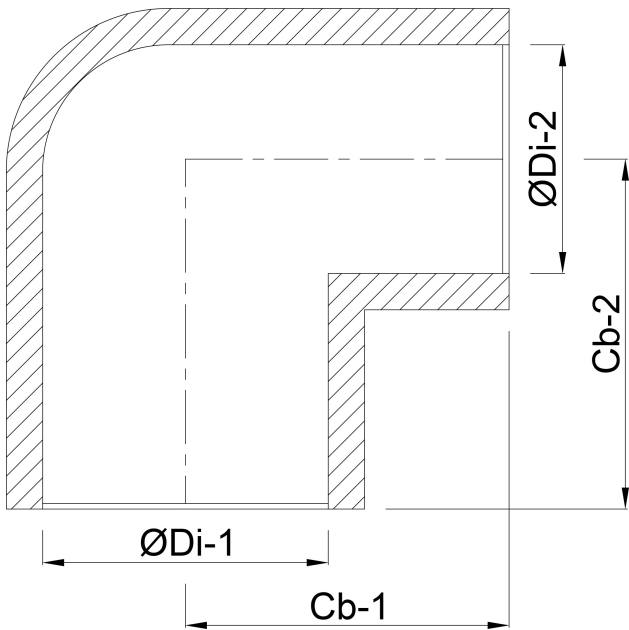

Knie 90° met bovenuitlaat PVC- U 110 mm lijmmof 16bar 1" grijs (0111804)

TECHNISCHE SPECIFICATIES

Kleur grijs

Materiaal PVC-U

Verbinding lijmmof

Werkdruk 16 bar

Maat 110 mm

Aftakking 1 "

AFMETINGEN

Cb-1 115 mm

Cb-2 115 mm

ØDi-1 110 mm

ØDi-2 110 mm

β 90 °

Gegeneerd op datum: 28-05-2026

<http://www.bosta.com>