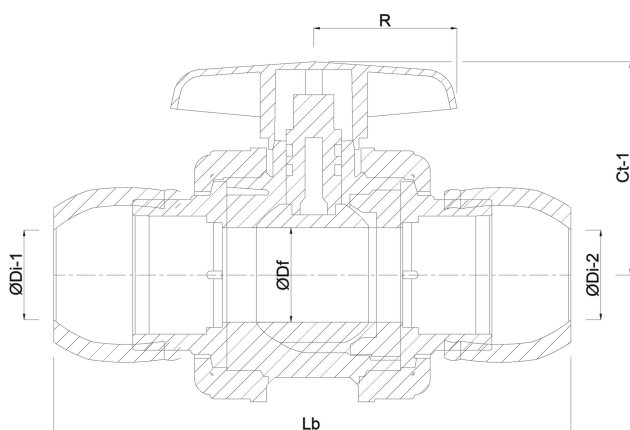

Profec Kogelkraan PP 50 mm knel 10bar DN40 zwart type Safe 500 (0707354)

AFMETINGEN

Ct-1 92 mm

Lb 267 mm

R 64 mm

ØDf 40 mm

ØDi-1 50 mm

ØDi-2 50 mm