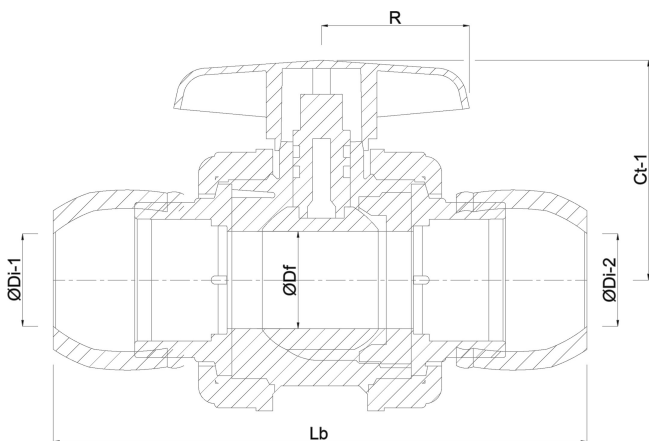

# AFMETINGEN

Ct-1 92 mm

Lb 267 mm

R 64 mm

ØDf 40 mm

ØDi-1 50 mm

ØDi-2 50 mm