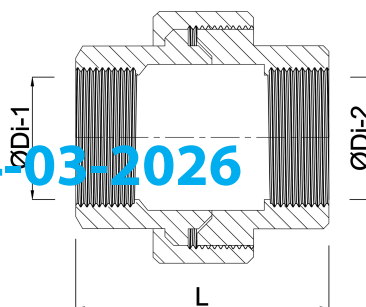

# Profec Koppeling PVC-U 1" binnendraad 10bar grijs (7002141)

# TECHNISCHE SPECIFICATIES

Kleur	grijs
Materiaal	PVC-U
Verbinding	binnendraad
Werkdruk	10 bar
Maat	1"

## AFMETINGEN

K-1	41 mm
K-2	41 mm
Kn	65 mm
L	63 mm
ØDi-1	1 "
ØDi-2	1 "

Gegenerereerd op datum: 14-03-2026

<http://www.bosta.com>