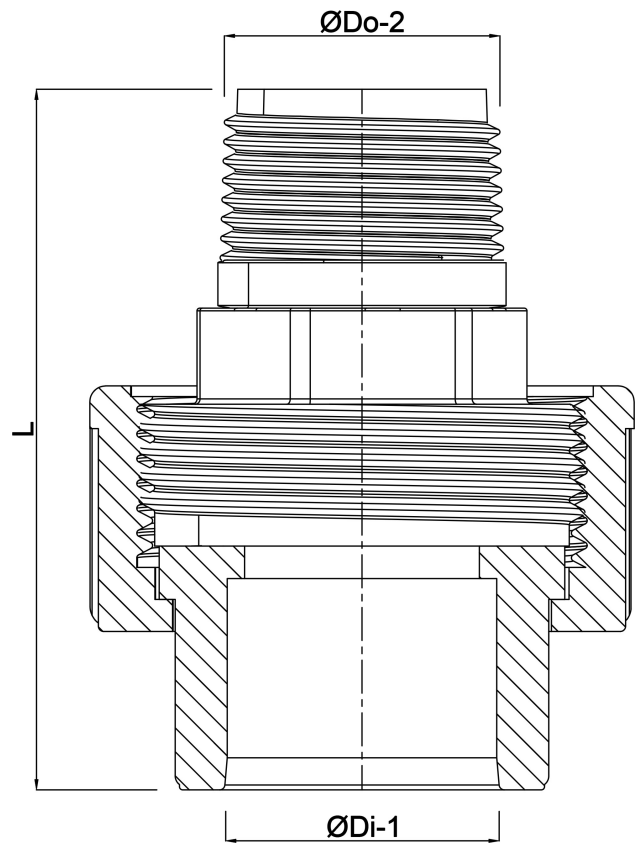

**Profec Koppeling PVC-U 63 mm
x 2" lijmmof x buitendraad
10bar DN50 grijs (0110096)**

TECHNISCHE SPECIFICATIES

Kleur	grijs
Materiaal	PVC-U
Materiaal afdichting	EPDM
Verbinding	lijmmof x buitendraad
Werkdruk	10 bar
Maat	63 mm x 2"
DN	50

AFMETINGEN

Do-n	93 mm
Hi-1	41 mm
L	109 mm
Lb	68 mm
ØDi-1	63 mm
ØDo-2	2"

Gegenerereerd op datum: 22-05-2026

<http://www.bosta.com>