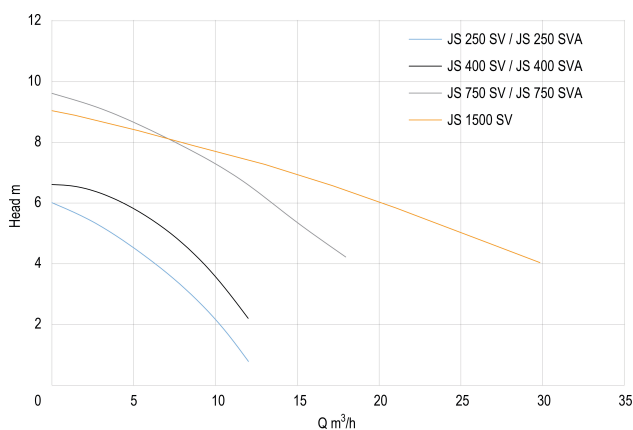

## AFMETINGEN

H-1 530 mm

L 325 mm

W-1 160 mm