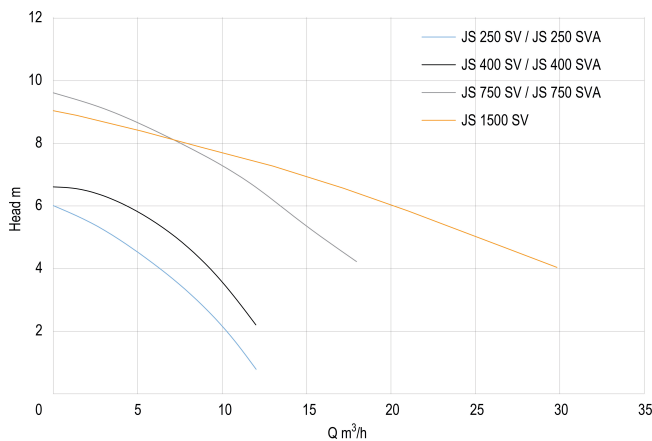

## AFMETINGEN

H-1 530 mm

L 325 mm

W-1 160 mm