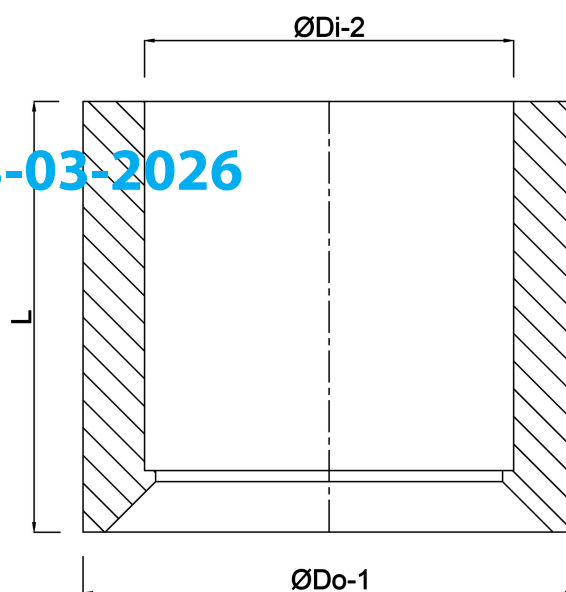

**Profec Inlijmring PVC-U 50 mm
x 32 mm lijmspie x lijmmof
16bar grijs (0110743)**

TECHNISCHE SPECIFICATIES

Kleur	grijs
Materiaal	PVC-U
Verbinding	lijmspie x lijmmof
Werkdruk	16 bar
Maat	50 mm x 32 mm

AFMETINGEN

L	31 mm
ØDi-2	32 mm
ØDo-1	50 mm

Gegeneerd op datum: 13-03-2026

<http://www.bosta.com>