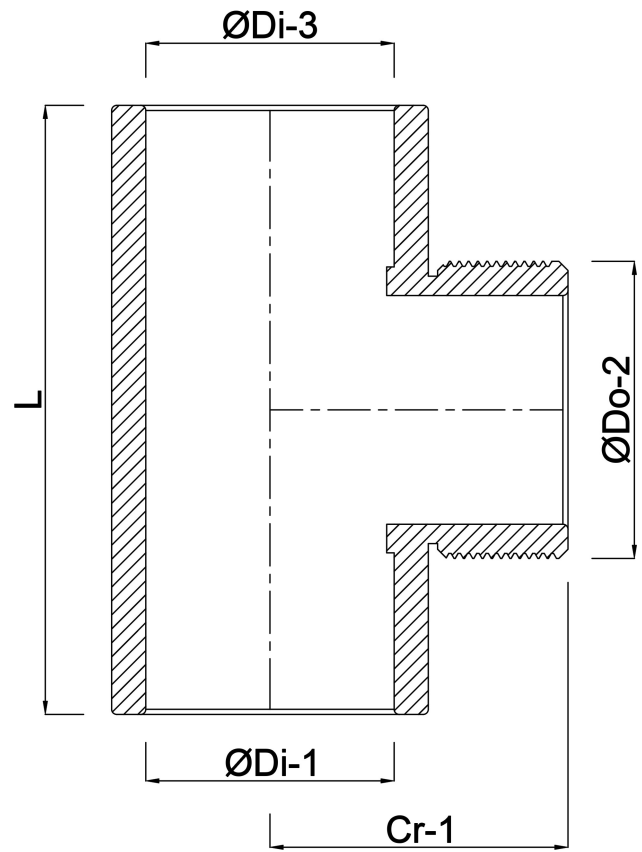

**VDL T-stuk 90° PVC-U 50 mm x
1 1/2" x 50 mm lijmof x
buitendraad x lijmof 10bar
grijs (0110344)**

V-L Van de Lande

TECHNISCHE SPECIFICATIES

Kleur	grijs
Materiaal	PVC-U
Verbinding	lijmmof x buitendraad x lijmmof
Maat	50 mm x 1 1/2" x 50 mm
Werkdruk	10 bar

AFMETINGEN

Cr-1	54 mm
F-2	21 mm
L	118 mm
P-1	31 mm
P-3	31 mm
ØDi-1	50 mm
ØDi-3	50 mm
β	90 °

Gegeneerd op datum: 24-05-2026

<http://www.bosta.com>