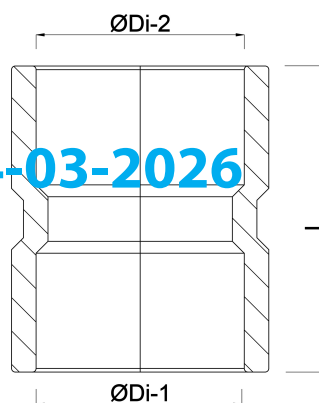

# TECHNISCHE SPECIFICATIES

Kleur grijs

Materiaal PVC-U

Keurmerk KIWA

Verbinding lijmmof

Maat 20 mm

Werkdruk 16 bar

# AFMETINGEN

L 35 mm

T 3 mm

ØDi-1 20 mm

ØDi-2 20 mm

Gegenerereerd op datum: 14-03-2026

<http://www.bosta.com>