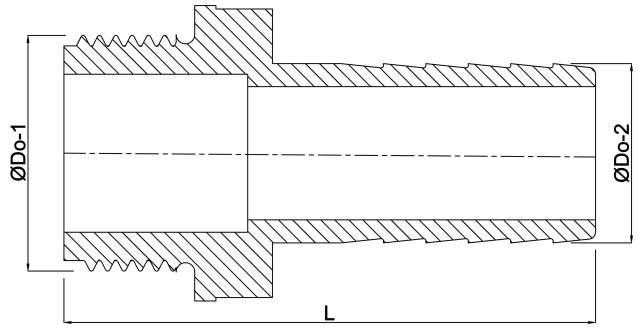

**Slangtule PP 1 1/4" x 30 mm
buitendraad x slangtule 6bar
grijs (0330186)**

TECHNISCHE SPECIFICATIES

Kleur	grijs
Materiaal	PP
Verbinding	buitendraad x slangtule
Werkdruk	6 bar
Max. temp.	80 °C
Maat	1 1/4" x 30 mm
Sleutelmaat	41

AFMETINGEN

F-1	21 mm
L	81 mm
Lq-2	43 mm
ØDi-1	32.5 mm
ØDi-2	24.5 mm
ØDo-1	1 1/4 "
ØDo-2	30 mm

Gegenerereerd op datum: 23-05-2026

<http://www.bosta.com>