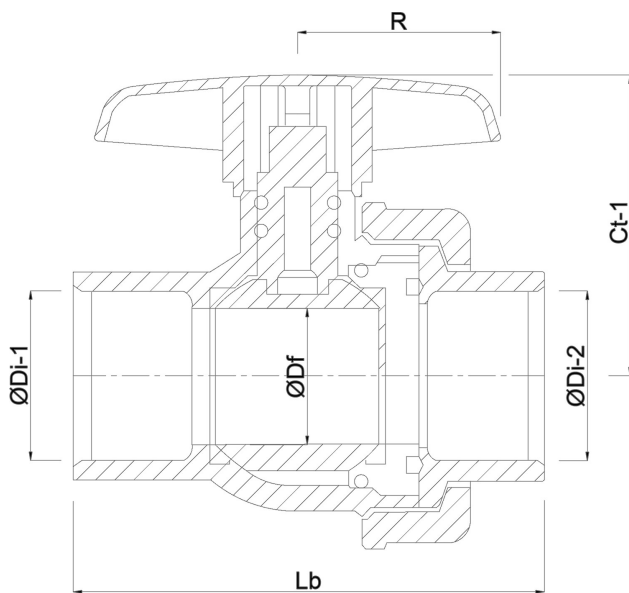

Materiaal huis PVC-U

Materiaal afdichting hytrel/EPDM

Verbinding binnendraad

Max. temperatuur 60 °C

Min. mediumtemperatuur  
(continu) 0 °C

Werkdruk 10 bar

Maat 1/2"

DN 15

# AFMETINGEN

Ct-1 46 mm

Lb 64 mm

R 35 mm

ØDf 15 mm

ØDi-1 1/2 "

ØDi-2 1/2 "