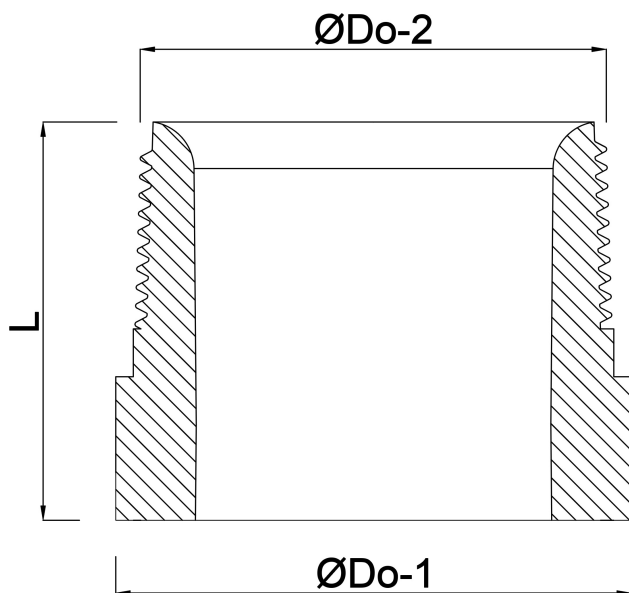

**Lasnippel staal 4" x 114,3 mm  
buitendraad x stomplas 15cm  
(0200572)**

# TECHNISCHE SPECIFICATIES

Materiaal	staal
Verbinding	buitendraad x stomplas
Maat	4" x 114,3 mm
Lengte	15 cm

## AFMETINGEN

L	150 mm
ØDo-1	114.3 mm
ØDo-2	4"

**Gegenerereerd op datum: 25-05-2026**

<http://www.bosta.com>