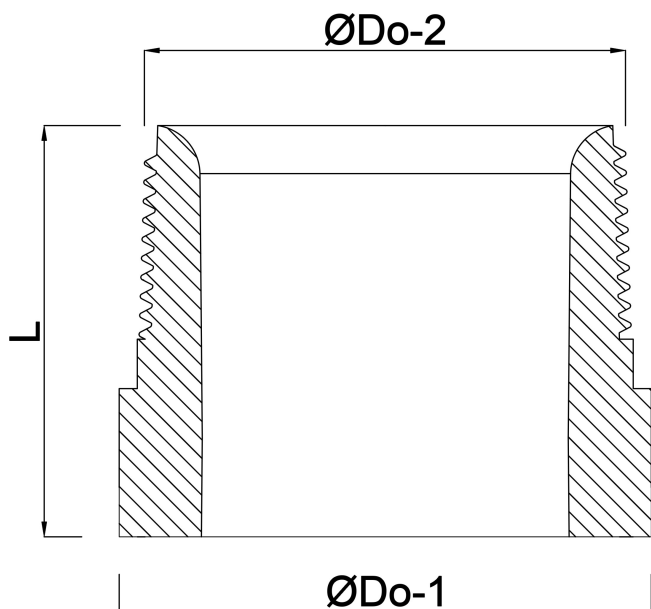

**Lasnippel staal 4" x 114,3 mm
buitendraad x stomplas 15cm
(0200572)**

TECHNISCHE SPECIFICATIES

Materiaal	staal
Verbinding	buitendraad x stomplas
Maat	4" x 114,3 mm
Lengte	15 cm

AFMETINGEN

L	150 mm
ØDo-1	114.3 mm
ØDo-2	4"