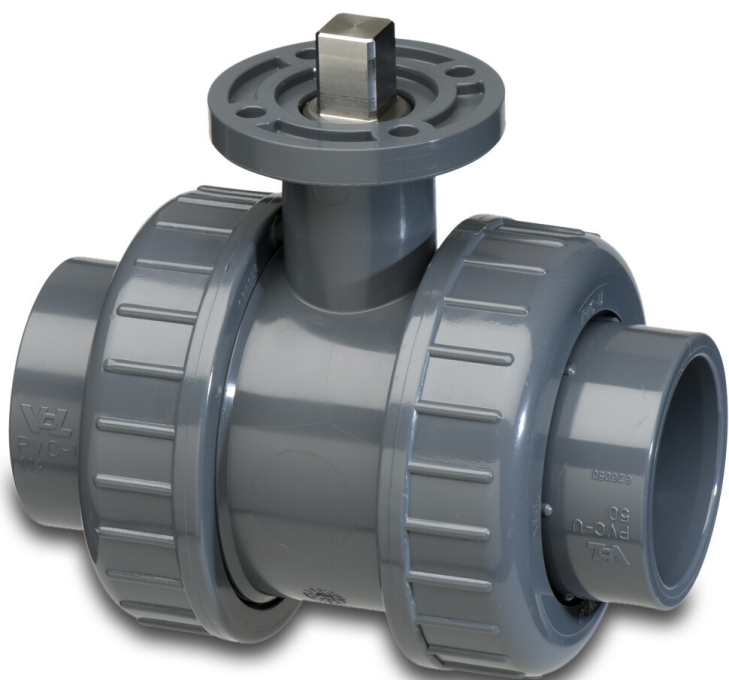

# VDL Kogelkraan PVC-U 50 mm lijmmof 16bar grijs type ISO- TOP (7018374)

**VDL** Van de Lande

# TECHNISCHE SPECIFICATIES

Kleur grijs

Type ISO-TOP

Materiaal PVC-U

Materiaal afdichting EPDM

Verbinding lijmstof

Temperatuurbereik 0°C - 60°C

Werkdruk 16 bar

Maat 50 mm

# AFMETINGEN

Ct-1 100.5 mm

Lb 148 mm

ØDf 40 mm

ØDi-1 50 mm

ØDi-2 50 mm

**Gegenereerd op datum: 25-05-2026**

<http://www.bosta.com>