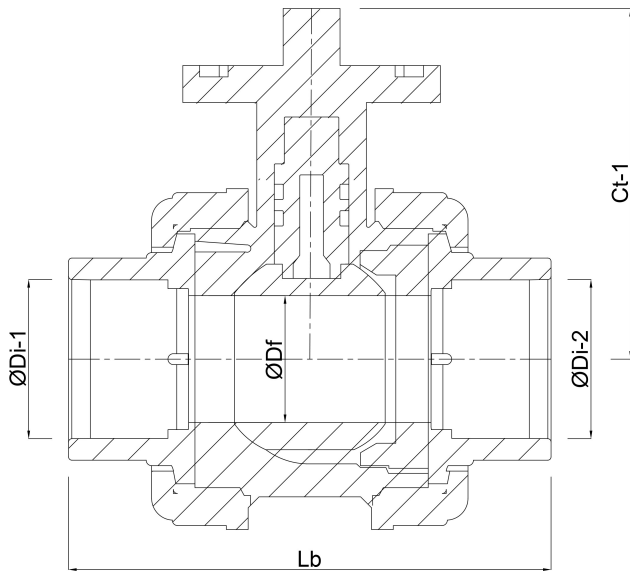

Maat 50 mm

# AFMETINGEN

Ct-1 100.5 mm

Lb 148 mm

ØDf 40 mm

ØDi-1 50 mm

ØDi-2 50 mm

**Gegenereerd op datum: 25-05-2026**

<http://www.bosta.com>