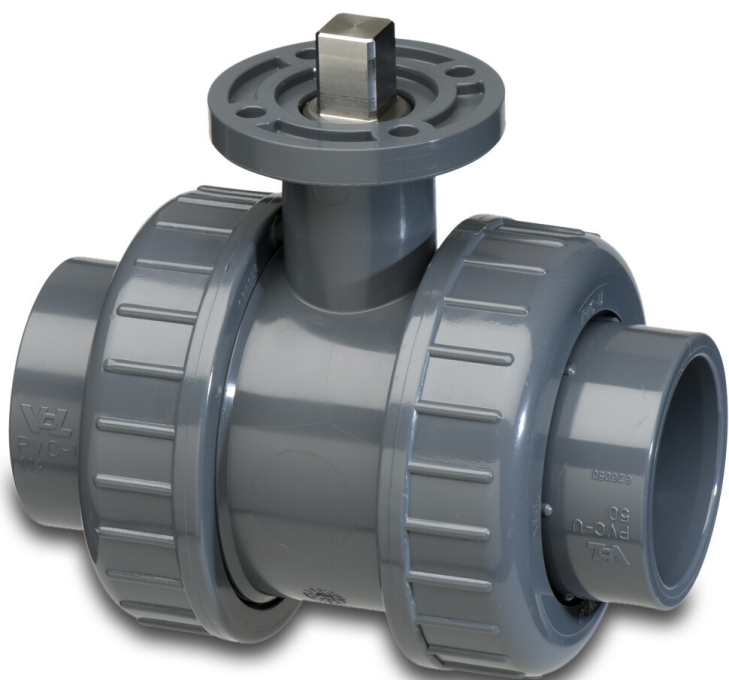

VDL Kogelkraan PVC-U 50 mm lijmmof 16bar grijs type ISO- TOP (7018374)

VDL Van de Lande

TECHNISCHE SPECIFICATIES

Kleur	grijs
Type	ISO-TOP
Materiaal	PVC-U
Materiaal afdichting	EPDM
Verbinding	lijmmof
Temperatuurbereik	0°C - 60°C
Werkdruk	16 bar
Maat	50 mm

AFMETINGEN

Ct-1	100.5 mm
Lb	148 mm
ØDf	40 mm
ØDi-1	50 mm
ØDi-2	50 mm

Gegenerereerd op datum: 09-03-2026

<http://www.bosta.com>