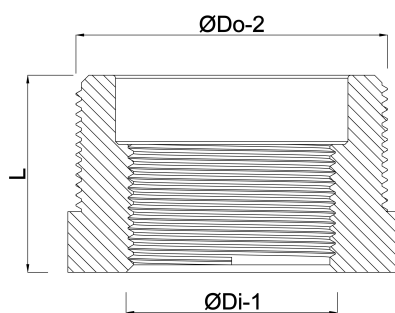

**Profec Nr. 241 Verloopring RVS
316 1 1/2" x 3/4" buitendraad x
binnendraad 16bar (0080097)**

TECHNISCHE SPECIFICATIES

Materiaal	RVS 316
Verbinding	buitendraad x binnendraad
Fitting nr.	Nr. 241
Werkdruk	16 bar
Max. temp.	100 °C
Maat	1 1/2" x 3/4"

AFMETINGEN

F-1	20.5 mm
K-1	49 mm
L	27 mm
ØDi-1	3/4 "
ØDo-1	1 1/2 "

Gegenerereerd op datum: 13-03-2026

<http://www.bosta.com>