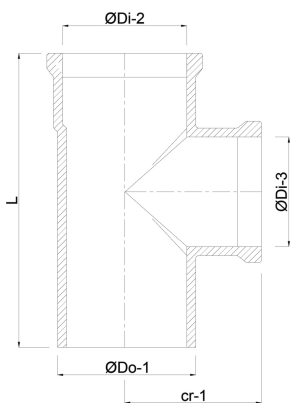

# T-stuk 87° PP 50 mm manchets x manchets x spie grijs (0300158)

# TECHNISCHE SPECIFICATIES

Kleur	grijs
Materiaal	PP
Verbinding	manchet x manchet x spie
Toepassing	riool
Maat	50 mm

# AFMETINGEN

Cr-1	81 mm
L	161 mm
ØDi-2	50 mm
ØDi-3	50 mm
β	87 °

**Gegenerereerd op datum: 13-03-2026**

<http://www.bosta.com>