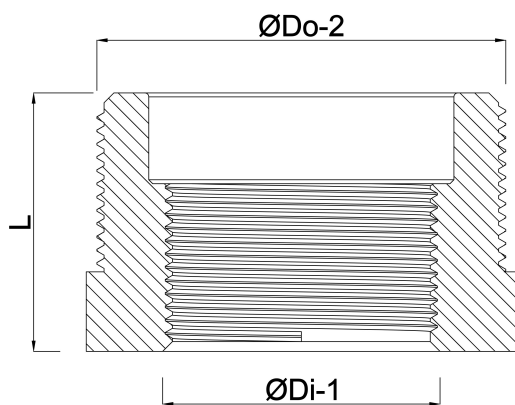

**Profec Nr. 241 Verloopring
messing 3" x 1" buitendraad x
binnendraad 40bar (0708857)**

TECHNISCHE SPECIFICATIES

Materiaal	messing
Verbinding	buitendraad x binnendraad
Fitting nr.	Nr. 241
Maat	3" x 1"
Max. temperatuur	80 °C
Werkdruk	40 bar
Max. temp.	80 °C

AFMETINGEN

L	40.5 mm
ØDi-1	1 "
ØDo-2	3 "

Gegenerereerd op datum: 13-03-2026

<http://www.bosta.com>