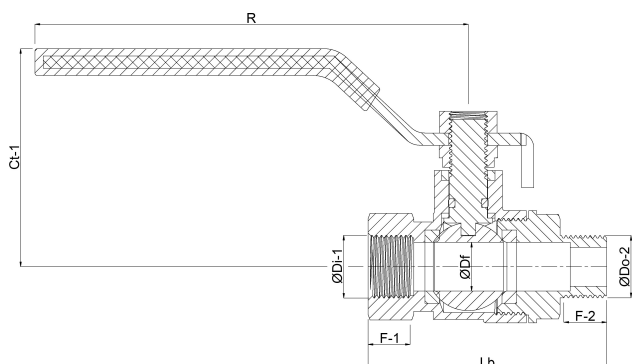

# Profec 2-delige kogelkraan RVS 316 3/4" binnendraad x buitendraad 50bar (0091011)

# TECHNISCHE SPECIFICATIES

Materiaal	RVS 316
Bediening	hendel
Kleur hendel	blauw
Materiaal hendel	RVS
Constructie huis	2-delig
Materiaal huis	RVS
Materiaal afdichting	PTFE
Verbinding	binnendraad x buitendraad
Werkdruk	50 bar
Maat	3/4"

# AFMETINGEN

Ct-1	58 mm
F-1	15.5 mm
F-2	14.7 mm
Lb	77,5 mm
R	115 mm

ØDf 20 mm

ØDi-2 3/4 "

ØDo-1 3/4 "

**Gegenererd op datum: 22-05-2026**

<http://www.bosta.com>