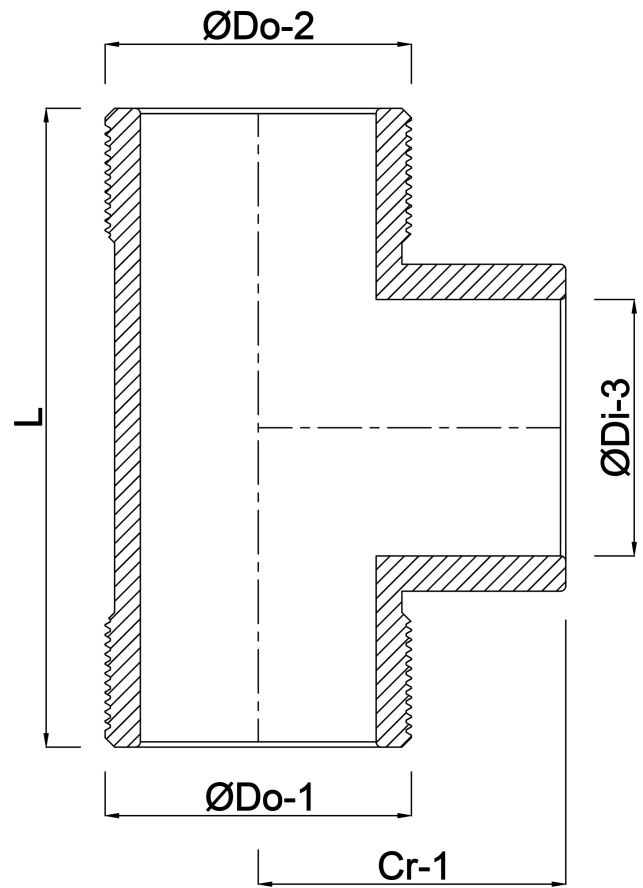

VDL T-stuk 90° PVC-U 1 1/4" x 32 mm x 1 1/4" buitendraad x lijmmof x buitendraad 10bar grijs (7017090)

VL Van de Lande

TECHNISCHE SPECIFICATIES

Kleur	grijs
Materiaal	PVC-U
Verbinding	buitendraad x lijmmof x buitendraad
Werkdruk	10 bar
Maat	1 1/4" x 32 mm x 1 1/4"

AFMETINGEN

Cr-1	39 mm
F-1	21 mm
L	94 mm
ØDi-3	32 mm
β	90 °

Gegenerereerd op datum: 23-05-2026

<http://www.bosta.com>