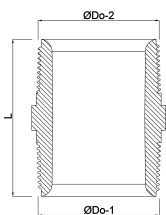

Profec Nr. 280 Nippel messing 4" buitendraad 10bar (0710439)

TECHNISCHE SPECIFICATIES

Materiaal messing

Verbinding buitendraad

Fitting nr. Nr. 280

Maat 4"

Werkdruk 10 bar

Max. temp. 80 °C

AFMETINGEN

F-1 30 mm

F-2 30 mm

K-1 125 mm

L 75 mm

ØDo-1 4 "

ØDo-2 4 "

Gegenerereerd op datum: 13-03-2026