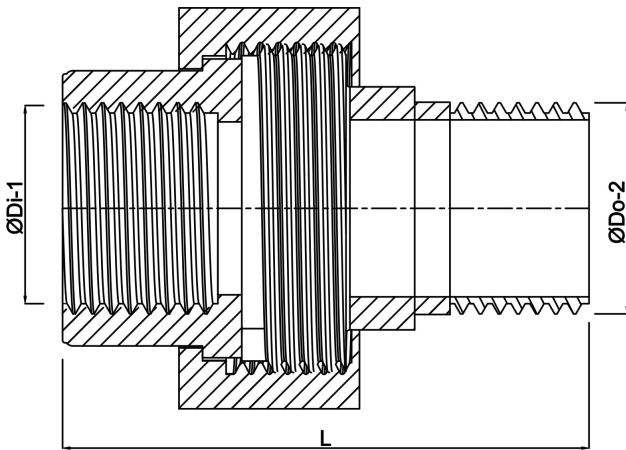

**Profec Nr. 341 Koppeling  
messing 2" binnendraad x  
buitendraad 30bar type  
conisch (0710430)**

# TECHNISCHE SPECIFICATIES

Type	conisch
Materiaal	messing
Verbinding	binnendraad x buitendraad
Fitting nr.	Nr. 341
Werkdruk	30 bar
Max. temp.	120 °C
Maat	2"
Lengte	57,5 mm
Max. temperatuur	120 °C
Buiten ø	76,5 mm

# AFMETINGEN

F-1	22 mm
F-2	25 mm
K-1	66 mm
K-2	64 mm
Kn	87 mm

L 85 mm

$\varnothing$ Di-1 2 "

$\varnothing$ Do-2 2 "

**Gegenereerd op datum: 24-05-2026**

<http://www.bosta.com>