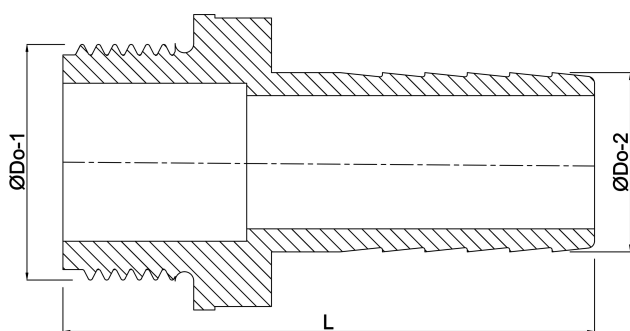

# TECHNISCHE SPECIFICATIES

Kleur wit

Materiaal PP

Verbinding buitendraad x slangtule

Werkdruk 10 bar

Maat 1 1/2" x 38 mm

## AFMETINGEN

L 80 mm

ØDo-1 1 1/2 "

ØDo-2 38 mm

Gegeneerd op datum: 23-05-2026

<http://www.bosta.com>