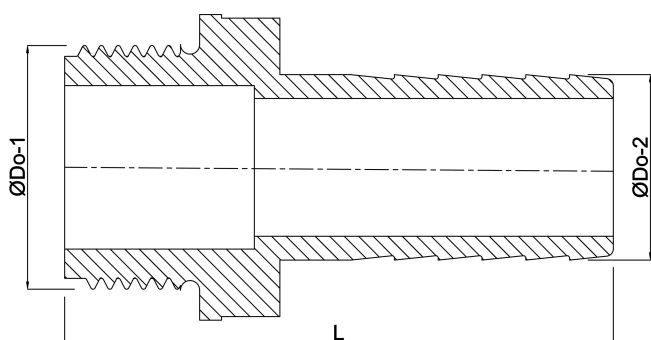

# TECHNISCHE SPECIFICATIES

Kleur wit

Materiaal PP

Verbinding buitendraad x slangtule

Werkdruk 10 bar

Maat 1 1/2" x 38 mm

## AFMETINGEN

L 80 mm

ØDo-1 1 1/2 "

ØDo-2 38 mm

Gegeneerd op datum: 13-03-2026

<http://www.bosta.com>