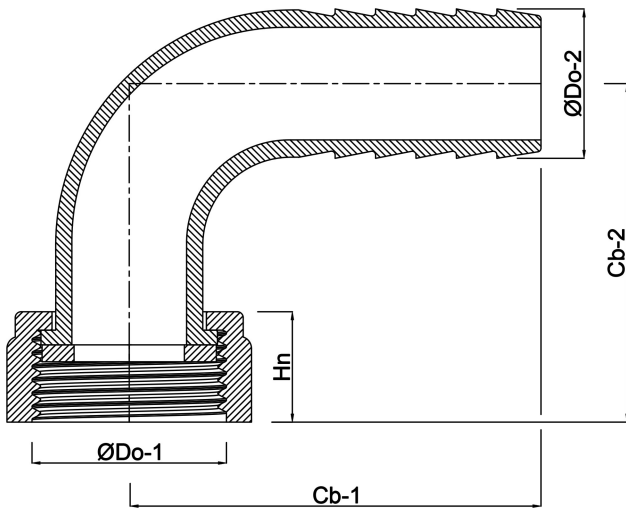

**Profec Bocht 90° messing 1/2"  
x 13 mm wartel binnendraad x  
slangtule type vlakdichtend  
(0423364)**

# TECHNISCHE SPECIFICATIES

Type	vlakdichtend
Materiaal	messing
Materiaal afdichting	EPDM
Verbinding	wartel binnendraad x slangtule
Max. temperatuur	120 °C
Max. temp.	120 °C
Maat	1/2" x 13 mm

# AFMETINGEN

Cb-1	40 mm
Cb-2	24.7 mm
F-1	10 mm
Hn	8.3 mm
P-1	25 mm
ØDi-1	1/2 "
ØDo-2	13 mm
β	90 °

**Gegenereerd op datum: 23-05-2026**

<http://www.bosta.com>