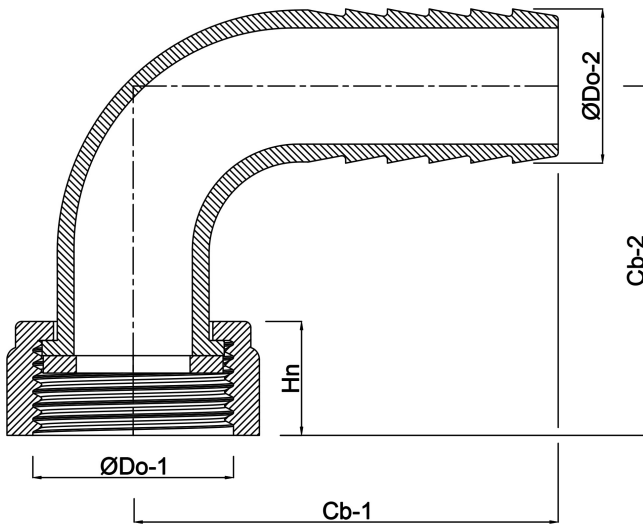

**Profec Bocht 90° messing 1/2"
x 13 mm wartel binnendraad x
slangtule type vlakdichtend
(0423364)**

TECHNISCHE SPECIFICATIES

Type	vlakdichtend
Materiaal	messing
Materiaal afdichting	EPDM
Verbinding	wartel binnendraad x slangtule
Max. temperatuur	120 °C
Max. temp.	120 °C
Maat	1/2" x 13 mm

AFMETINGEN

Cb-1	40 mm
Cb-2	24.7 mm
F-1	10 mm
Hn	8.3 mm
P-1	25 mm
ØDi-1	1/2 "
ØDo-2	13 mm
β	90 °

Gegeneerd op datum: 13-03-2026

<http://www.bosta.com>