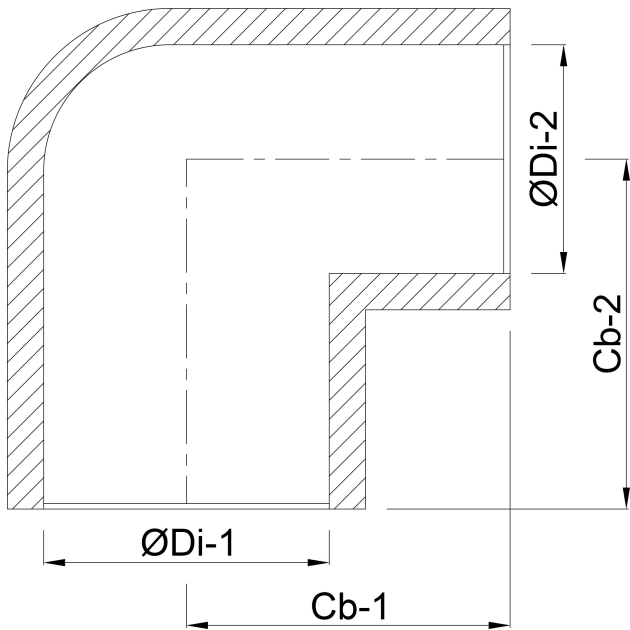

Knie 90° met bovenuitlaat PVC- U 200 mm lijmmof 16bar 2" grijs (0111807)

TECHNISCHE SPECIFICATIES

Kleur grijs

Materiaal PVC-U

Verbinding lijmmof

Werkdruk 16 bar

Maat 200 mm

Aftakking 2 "

AFMETINGEN

Cb-1 131.2 mm

Cb-2 131.2 mm

ØDi-1 200 mm

ØDi-2 200 mm

β 90 °

Gegeneerd op datum: 23-05-2026

<http://www.bosta.com>