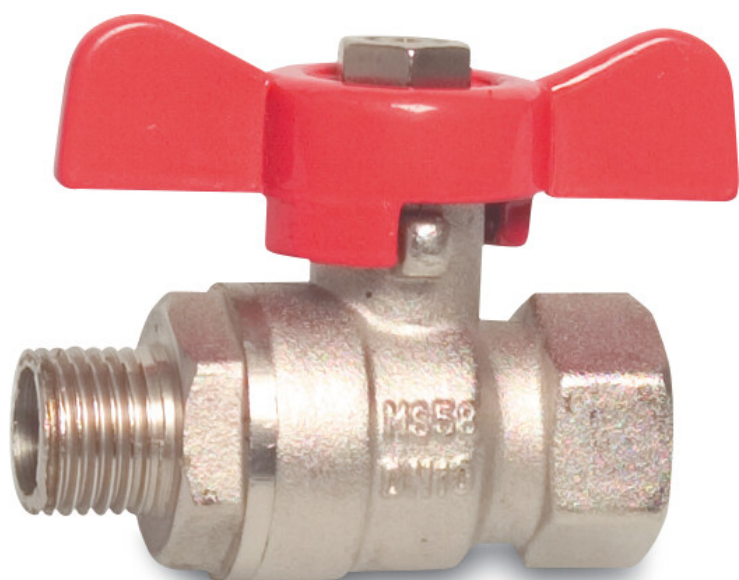

**Kogelkraan messing
vernikkeld 1/2" binnendraad x
buitendraad 25bar type 105 S1
(7006039)**

TECHNISCHE SPECIFICATIES

Type 105

Materiaal messing

Oppervlaktebehandeling vernikkeld

Bediening

Kleur hendel rood

Materiaal hendel aluminium

Materiaal huis messing

Materiaal afdichting PTFE

Verbinding binnendraad x buitendraad

Doorlaat full

Werkdruk 25 bar

Maat 1/2"

Label S1