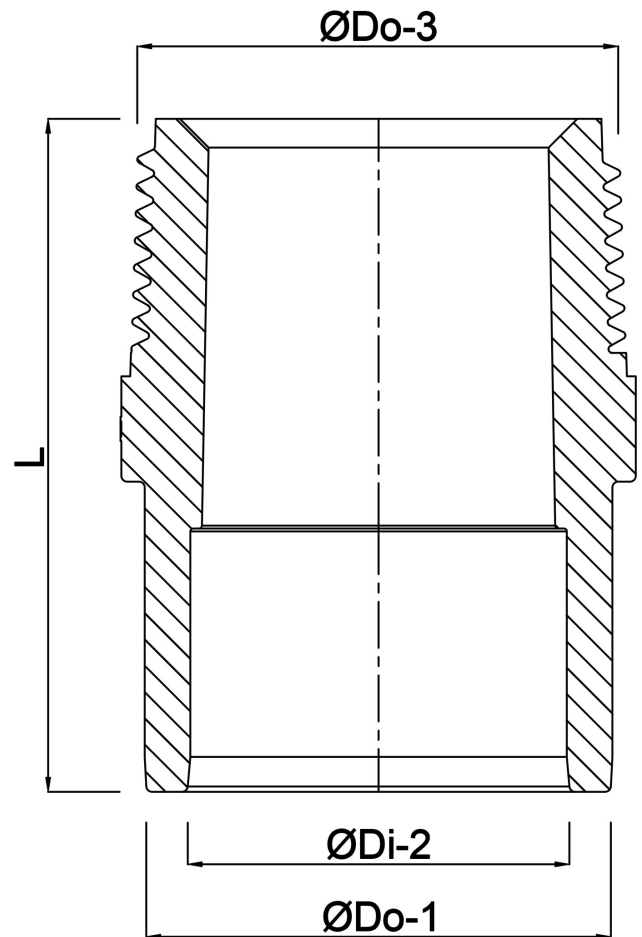

**Profec Puntstuk PVC-U 63/75
mm x 1 1/4" lijmof/spie x
buitendraad 10bar grijs
(0110464)**

TECHNISCHE SPECIFICATIES

Kleur	grijs
Materiaal	PVC-U
Verbinding	lijmmof/spie x buitendraad
Werkdruk	10 bar
Maat	63/75 mm x 1 1/4"
Lengte	77 mm
Gewicht	0.158 kg
Sleutelmaat	77

AFMETINGEN

Gietvorm	spuitgegoten
K-1	77 mm
L	77 mm
ØDi-2	63 mm
ØDo-1	75 mm
ØDo-3	1 1/4 "

Gegenerereerd op datum: 22-05-2026

<http://www.bosta.com>