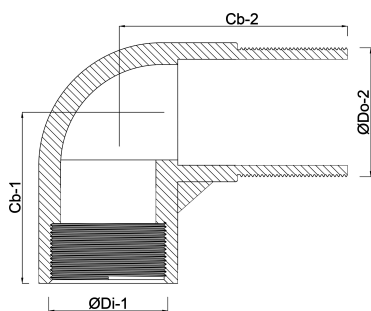

Profec Nr. 92 Knie 90° RVS 316
3" binnendraad x buitendraad
16bar (0080334)

TECHNISCHE SPECIFICATIES

Materiaal	RVS 316
Verbinding	binnendraad x buitendraad
Fitting nr.	Nr. 92
Werkdruk	16 bar
Max. temp.	100 °C
Maat	3"

AFMETINGEN

Cb-1	74 mm
Cb-2	92 mm
ØDi-1	3 "
ØDo-2	3 "
β	90 °

Gegenerereerd op datum: 13-03-2026

<http://www.bosta.com>