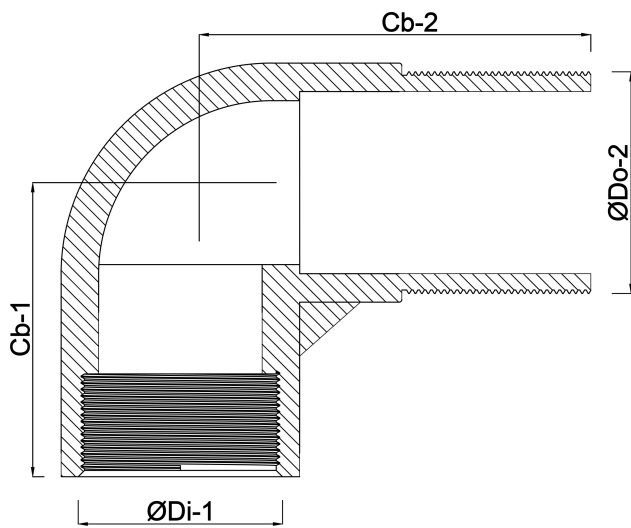

Profec Nr. 92 Knie 90° RVS 316
3" binnendraad x buitendraad
16bar (0080334)

TECHNISCHE SPECIFICATIES

Materiaal	RVS 316
Verbinding	binnendraad x buitendraad
Fitting nr.	Nr. 92
Werkdruk	16 bar
Max. temp.	100 °C
Maat	3"

AFMETINGEN

Cb-1	74 mm
Cb-2	92 mm
ØDi-1	3 "
ØDo-2	3 "
β	90 °

Gegenerereerd op datum: 22-05-2026

<http://www.bosta.com>