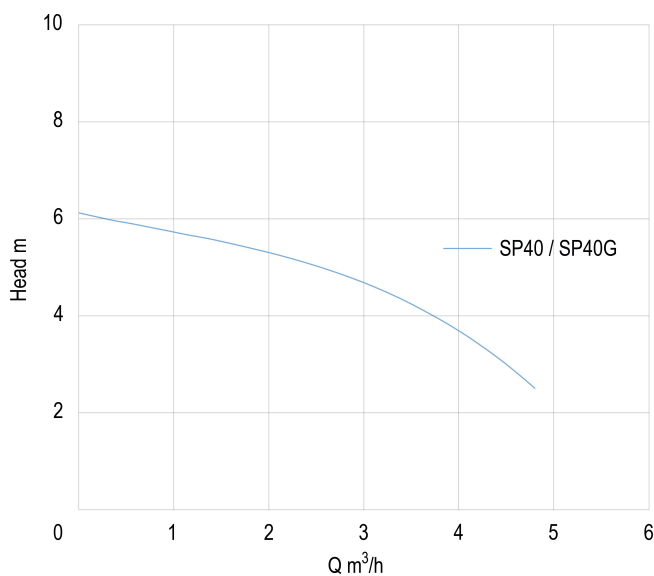

Maat 1"

Vlotter niet meegeleverd

AFMETINGEN

H-1 250 mm

H-2 230 mm

W-1 150 mm

Gegenererd op datum: 08-03-2026

<http://www.bosta.com>