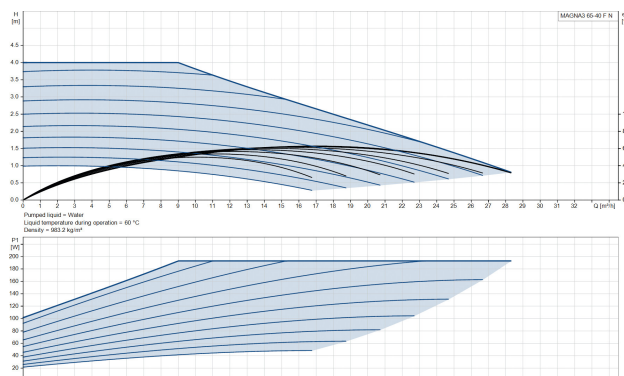

**Grundfos Circulatiepomp met
variabele snelheid RVS DN65
flens 10bar 0.9A 230VAC
zwart/rood WRAS type
MAGNA3 65-40FN (340)
(7039859)**

GRUNDFOS 

TECHNISCHE SPECIFICATIES

Kleur	zwart/rood
Materiaal	RVS
Keurmerk	WRAS
Pomphuis	RVS
Materiaal waaier 1	glasvezel versterkt PES
Verbinding	flens
Spanning	230VAC
Max. temperatuur	110 °C
Min. mediumtemperatuur (continu)	-10 °C
Waaiers	1
Herz	50 Hz
Max. omgevingstemperatuur	40 °C
Werkdruk	10 bar
Min. omgevingstemperatuur	0 °C
Type	MAGNA3 65-40FN (340)
MWK	4 m

Maat

DN65

Ampère

0.9 A

Gegenereerd op datum: 28-05-2026

<http://www.bosta.com>