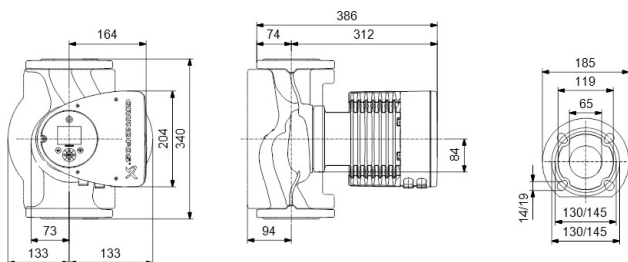

**Grundfos Circulatiepomp met
variabele snelheid RVS DN65
flens 10bar 0.9A 230VAC
zwart/rood WRAS type
MAGNA3 65-40FN (340)
(7039859)**

GRUNDFOS 

TECHNISCHE SPECIFICATIES

Kleur	zwart/rood
Materiaal	RVS
Keurmerk	WRAS
Pomphuis	RVS
Materiaal waaier 1	glasvezel versterkt PES
Verbinding	flens
Spanning	230VAC
Max. temperatuur	110 °C
Min. mediumtemperatuur (continu)	-10 °C
Waaiers	1
Herz	50 Hz
Max. omgevingstemperatuur	40 °C
Werkdruk	10 bar
Min. omgevingstemperatuur	0 °C
Type	MAGNA3 65-40FN (340)
MWK	4 m

Maat

DN65

Ampère

0.9 A

Gegenereerd op datum: 28-05-2026

<http://www.bosta.com>