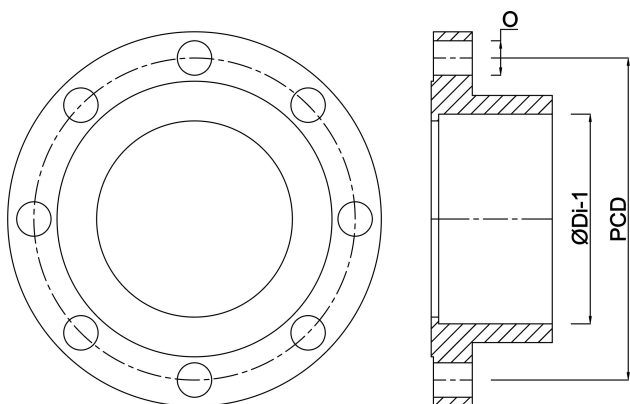

**Profec Lijmflens PVC-U DN50 x
63 mm DIN flens x lijmof
10bar DN50 grijs PN10
(0111085)**

TECHNISCHE SPECIFICATIES

Kleur	grijs
Materiaal	PVC-U
Verbinding	DIN flens x lijmmof
Maat	DN50 x 63 mm
Bout	
DN	50
Flens	PN10
Buiten ø	165 mm
Gewicht	0.395 kg
Lengte bout	80 mm
Dikte	18 mm
Werkdruk	10 bar
Boorgat	18 mm
Gaten	4

AFMETINGEN

O	18 mm
---	-------

PCD

125 mm

ØDi-1

63 mm

Gegeneerd op datum: 23-05-2026

<http://www.bosta.com>